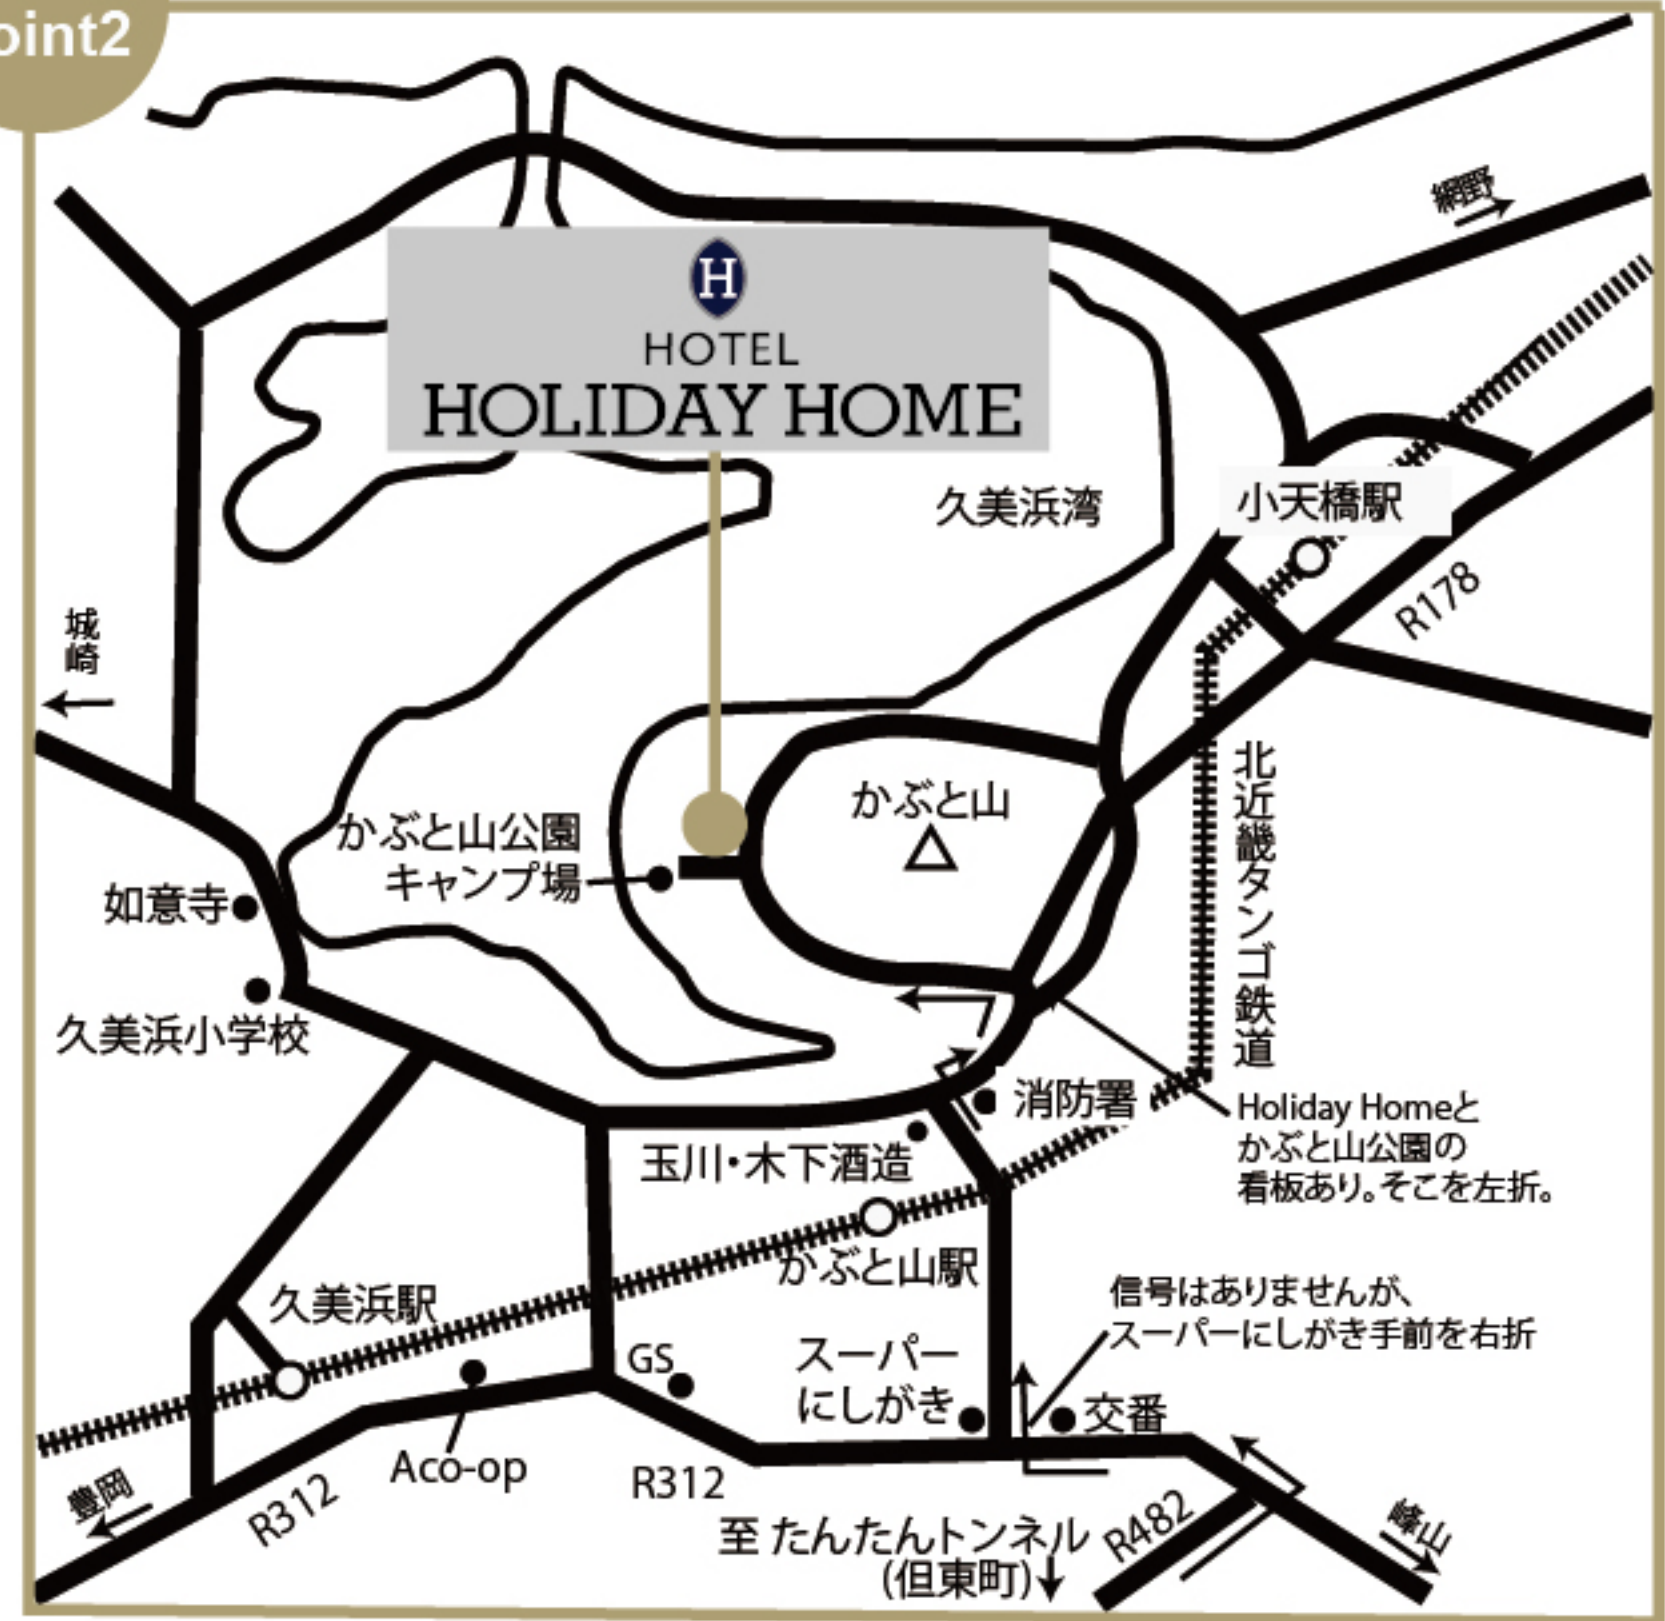

HOTEL HOLIDAY HOME

アクセス map

Check Point2

Check Point1

出合の交差点からしばらく走り二つ目のGSを過ぎてすぐの信号を左折、久美浜方面へ

出合
右折して久美浜方面へ
(左折すると出石へ)

出石方面へ右折 右折せずR9を直進

至京都 (京都縦貫自動車道)