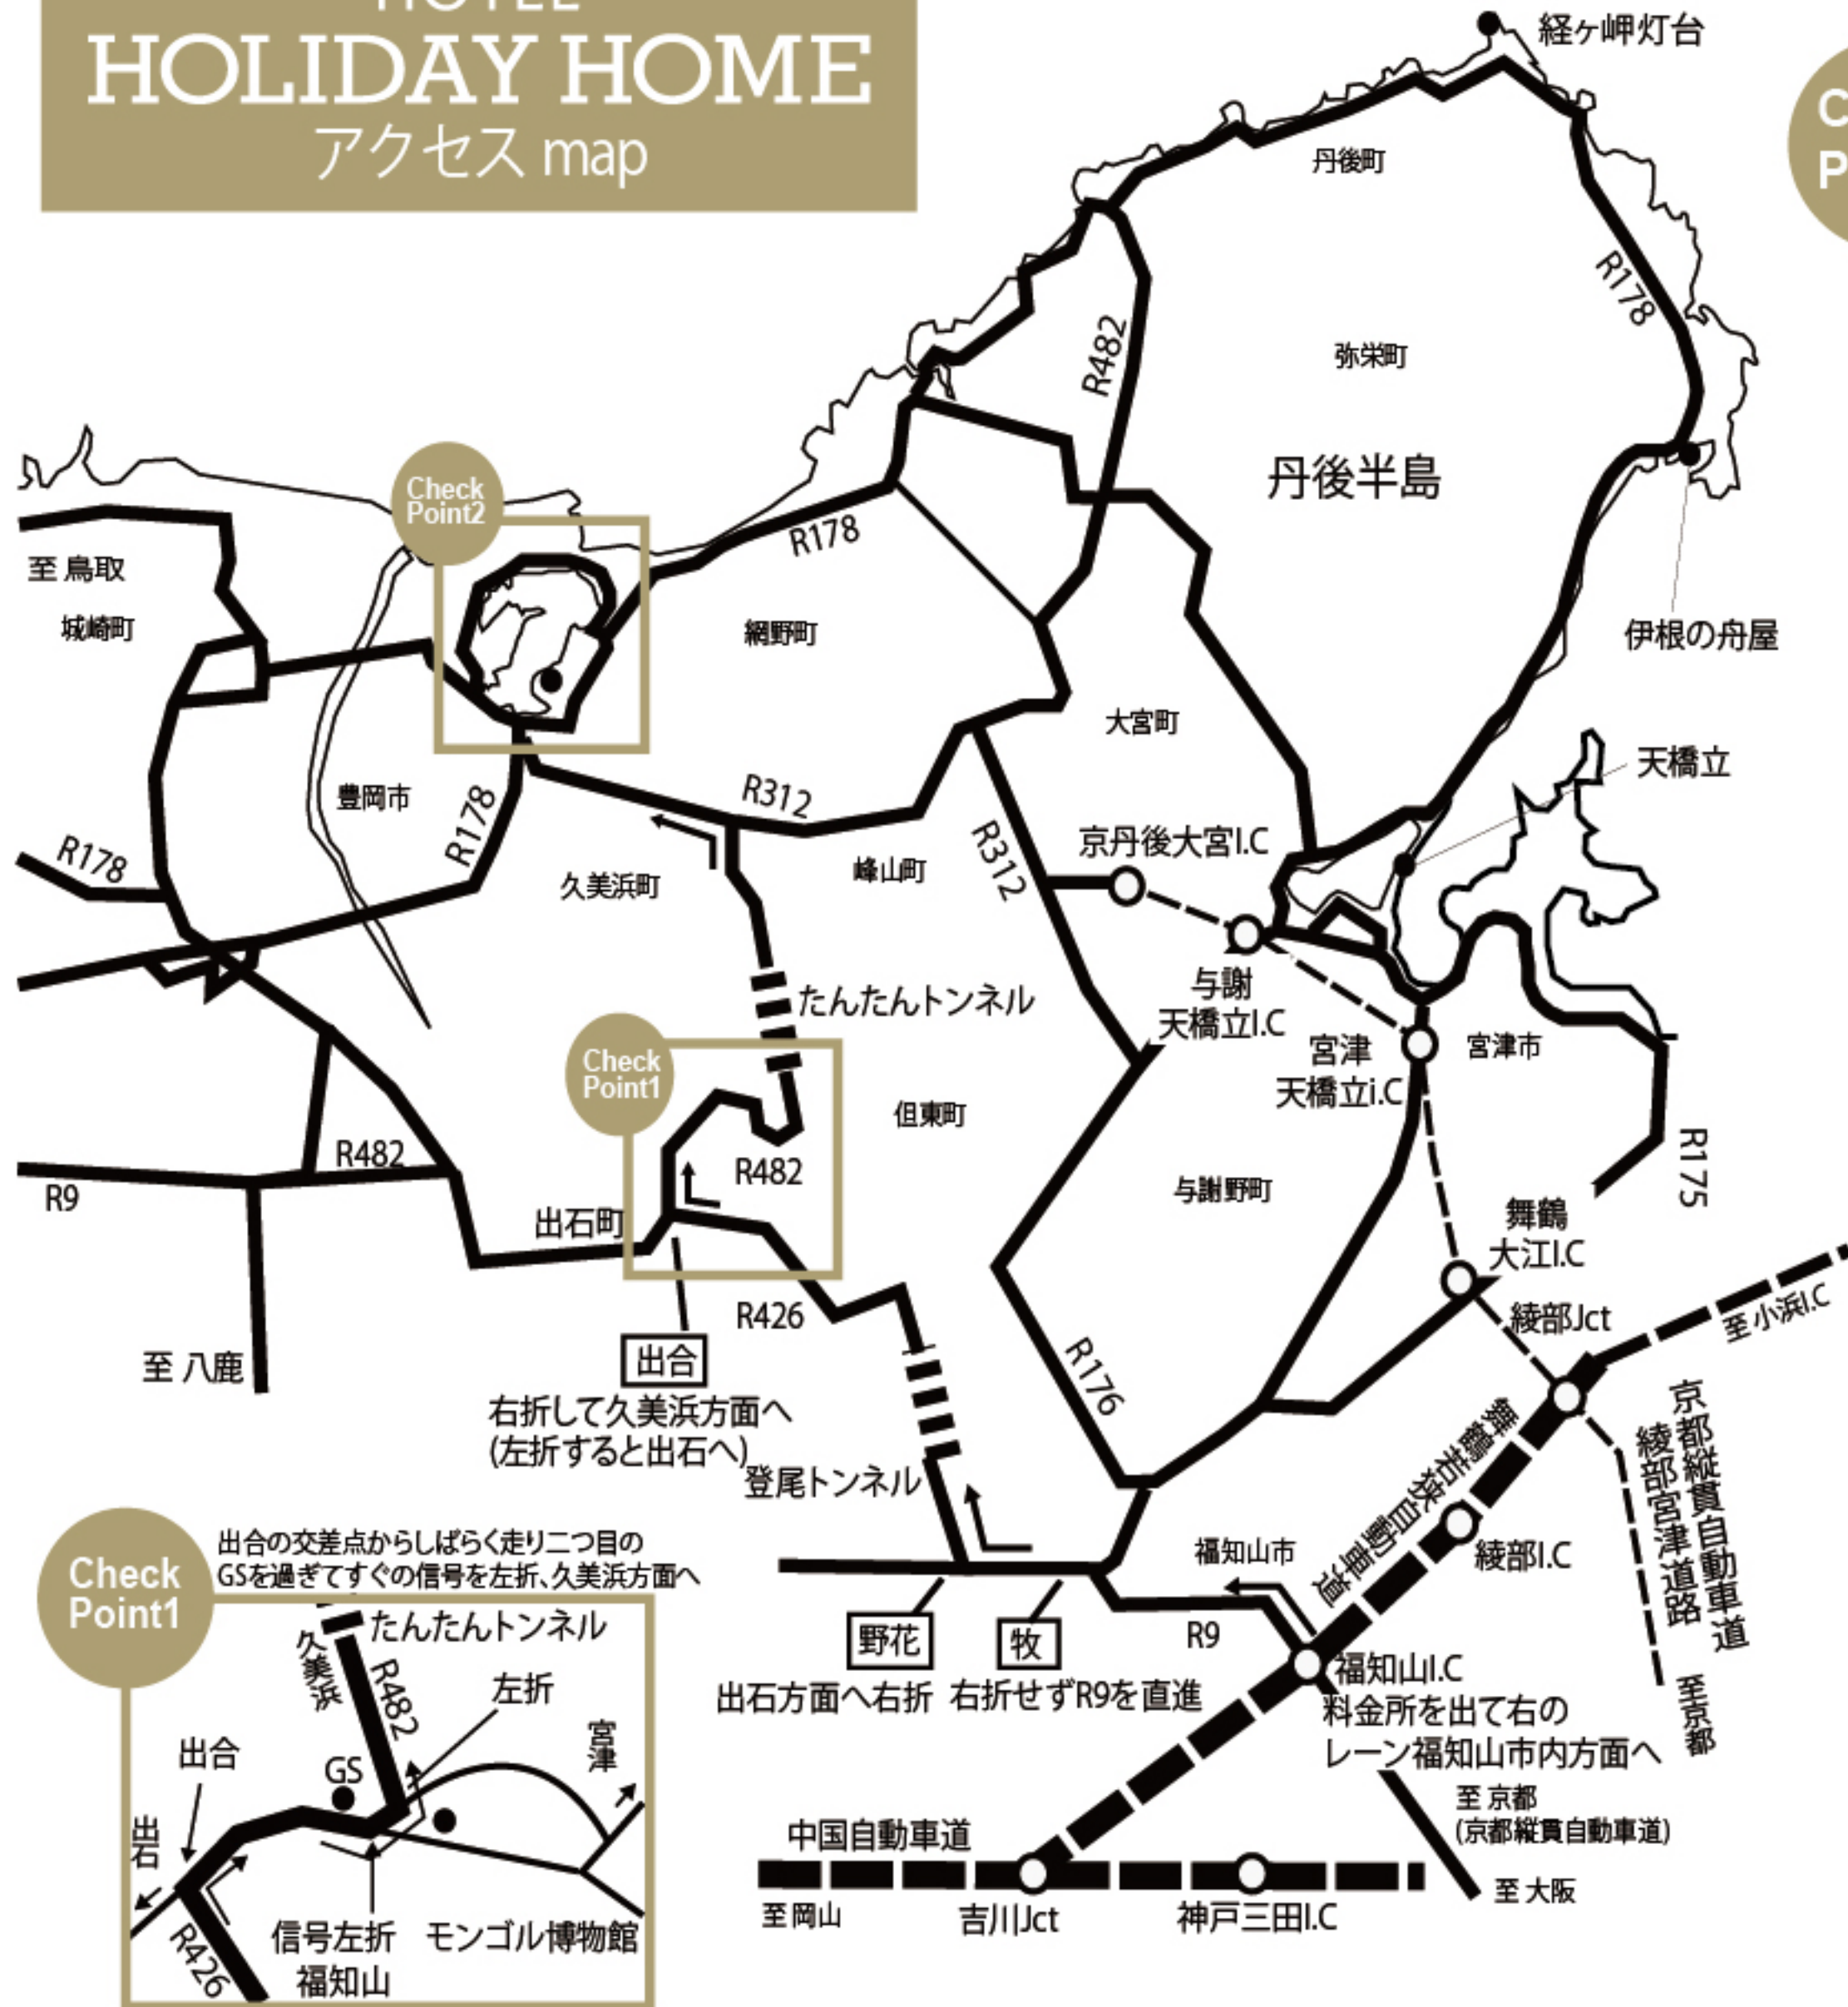

HOTEL HOLIDAY HOME

アクセス map

Check Point2

Check Point1

出合の交差点からしばらく走り二つ目のGSを過ぎてすぐの信号を左折、久美浜方面へ

出合
右折して久美浜方面へ
(左折すると出石へ)

出石方面へ右折 右折せずR9を直進

至京都 (京都縦貫自動車道)